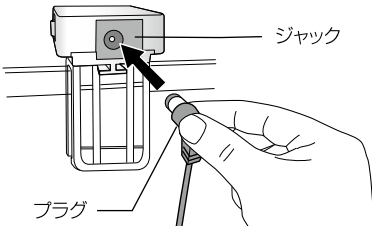

使用方法

■ファンを動かす場合

1. ジャックにACアダプターのプラグを差し込む。