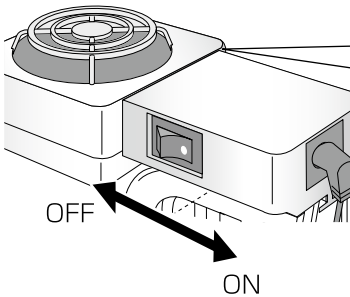

2. 固定パーツに本体を差し込む。

【フレームレス水槽へ取り付けの場合】

取り付けられるガラス厚

コンパクト	2mm~8mm
レギュラー	2mm~12mm
ビッグ	2mm~20mm

【ワク付き水槽へ取り付けの場合】

取り付けられる水槽ワク幅

	A	B
コンパクト	17mm以下	16mm以下
レギュラー	23mm以下	21mm以下
ビッグ	40mm以下	41mm以下

注意

使用方法

■ファンを動かす場合

1. ジャックにACアダプターのプラグを差し込む。

2. ACアダプターの差し込みプラグをコンセントに接続する。

3. 電源スイッチをONにする。

■ファンを止める場合

電源スイッチをOFFにする。

冷えすぎを防止したい場合は、GEXのファン専用サーモスタット（別売）をご使用ください。
*当社のファン専用サーモスタット以外は使用しないでください。故障の原因になります。