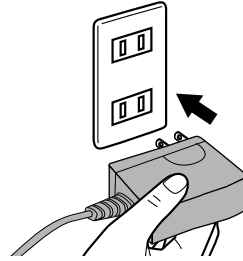

2. 固定パーツに本体を差し込む。

【フレームレス水槽へ取り付けの場合】

取り付けられるガラス厚

コンパクト	2mm~8mm
レギュラー	2mm~12mm
ビッグ	2mm~20mm

【ワク付き水槽へ取り付けの場合】

取り付けられる水槽ワク幅

	A	B
コンパクト	17mm以下	16mm以下
レギュラー	23mm以下	21mm以下
ビッグ	40mm以下	41mm以下

注意

ケガや器具損傷の原因となる。

絵表示

重要事項

危害・損害

●エアレーションによる水の飛沫がかからないようにする。

器具損傷や、感電、漏電の原因になる。

●固定用ネジを締めすぎない。

器具損傷や、水槽のガラス面にキズがつく原因になる。

使用方法

■ファンを動かす場合

1. ジャックにACアダプターのプラグを差し込む。

2. ACアダプターの差し込みプラグをコンセントに接続する。

3. 電源スイッチをONにする。

■ファンを止める場合

電源スイッチをOFFにする。

冷えすぎを防止したい場合は、GEXのファン専用サーモスタット（別売）をご使用ください。
*当社のファン専用サーモスタット以外は使用しないでください。故障の原因になります。