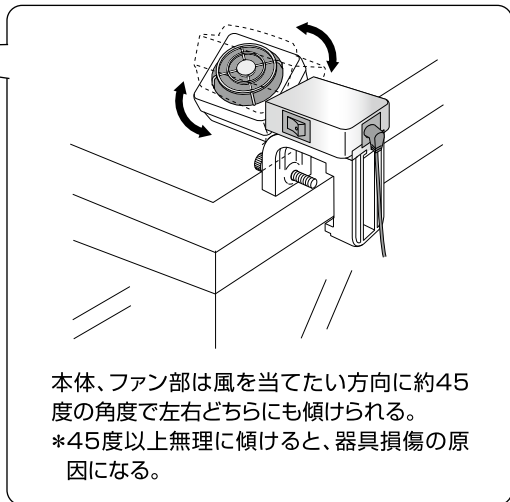

2. 固定パーツに本体を差し込む。

【フレームレス水槽へ取り付けの場合】

取り付けられるガラス厚

コンパクト	2mm~8mm
レギュラー	2mm~12mm
ビッグ	2mm~20mm

【ワク付き水槽へ取り付けの場合】

取り付けられる水槽ワク幅

	A	B
コンパクト	17mm以下	16mm以下
レギュラー	23mm以下	21mm以下
ビッグ	40mm以下	41mm以下

注意

使用方法

■ファンを動かす場合

1. ジャックにACアダプターのプラグを差し込む。

2. ACアダプターの差し込みプラグをコンセントに接続する。

3. 電源スイッチをONにする。

■ファンを止める場合

電源スイッチをOFFにする。

冷えすぎを防止したい場合は、GEXのファン専用サーモスタット（別売）をご使用ください。
*当社のファン専用サーモスタット以外は使用しないでください。故障の原因になります。