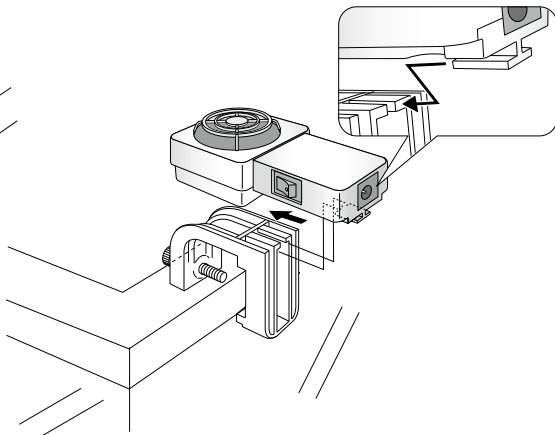

注意

ケガや器具損傷の原因となる。

絵表示	重要事項	危害・損害	
	●子供に操作・セットさせる場合は、必ず大人の監視のもとで行う。	器具損傷やケダの原因になる。	 落としたり、強い衝撃を与えない。
	●水位の低下に注意する。	器具損傷の原因になる。	
	●本体を落下させるなど、強い衝撃を与えない。	器具損傷の原因になる。	

使用方法

【取り付け方】

■水槽に取り付ける場合

固定用ネジ

1. 固定パーツを水槽にはめ、内側から固定用ネジで傾かないように止める。

2. 固定パーツに本体を差し込む。

【フレームレス水槽へ取り付けの場合】

取り付けられるガラス厚

コンパクト	2mm~8mm
レギュラー	2mm~12mm
ビッグ	2mm~20mm

【ワク付き水槽へ取り付けの場合】

取り付けられる水槽ワク幅

	A	B
コンパクト	17mm以下	16mm以下
レギュラー	23mm以下	21mm以下
ビッグ	40mm以下	41mm以下

注意