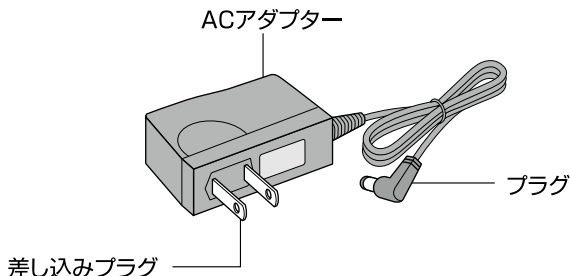

観賞魚飼育用屋内水槽専用冷却ファン

アクアクールファン

取扱説明書

この製品は AC100V 専用です

各部の名称

この度は「アクアクールファン」をお買い求めいただき、ありがとうございます。
本製品は水槽の水温を気化熱で下げる冷却ファンです。水槽サイズに応じて3タイプをご用意しています。
この取扱説明書をよくお読みいただき、安全にご使用ください。

この取扱説明書には下記のマークを付けています。

- ⚠ 拡大損害が予想される事項
- 🚫 禁止行為 🔞 分解禁止
- 🚫 ぬれ手禁止 ⚠ 必ず行う
- 🔌 差し込みプラグを抜く

注意

ケガや器具損傷の原因となる。

絵表示	重要事項	危害・損害	
	●子供に操作・セットさせる場合は、必ず大人の監視のもとで行う。	器具損傷やケダの原因になる。	 落としたり、強い衝撃を与えない。
	●水位の低下に注意する。	器具損傷の原因になる。	
	●本体を落下させるなど、強い衝撃を与えない。	器具損傷の原因になる。	

使用方法

【取り付け方】

■水槽に取り付ける場合

固定用ネジ

1. 固定パーツを水槽にはめ、内側から固定用ネジで傾かないように止める。

2. 固定パーツに本体を差し込む。

【フレームレス水槽へ取り付けの場合】

取り付けられるガラス厚

コンパクト	2mm~8mm
レギュラー	2mm~12mm
ビッグ	2mm~20mm

【ワク付き水槽へ取り付けの場合】

取り付けられる水槽ワク幅

	A	B
コンパクト	17mm以下	16mm以下
レギュラー	23mm以下	21mm以下
ビッグ	40mm以下	41mm以下

注意