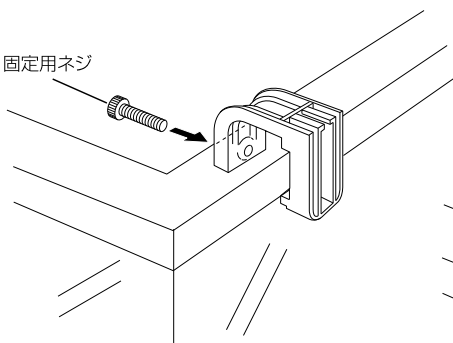

注意

ケガや器具損傷の原因となる。

絵表示	重要事項	危害・損害	
	●子供に操作・セットさせる場合は、必ず大人の監視のもとで行う。	器具損傷やケダの原因になる。	 落としたり、強い衝撃を与えない。
	●水位の低下に注意する。	器具損傷の原因になる。	
	●本体を落下させるなど、強い衝撃を与えない。	器具損傷の原因になる。	

使用方法

【取り付け方】

■水槽に取り付ける場合

固定用ネジ

1. 固定パーツを水槽にはめ、内側から固定用ネジで傾かないように止める。

2. 固定パーツに本体を差し込む。

【フレームレス水槽へ取り付けの場合】

取り付けられるガラス厚

コンパクト	2mm~8mm
レギュラー	2mm~12mm
ビッグ	2mm~20mm

【ワク付き水槽へ取り付けの場合】

取り付けられる水槽ワク幅

	A	B
コンパクト	17mm以下	16mm以下
レギュラー	23mm以下	21mm以下
ビッグ	40mm以下	41mm以下

注意