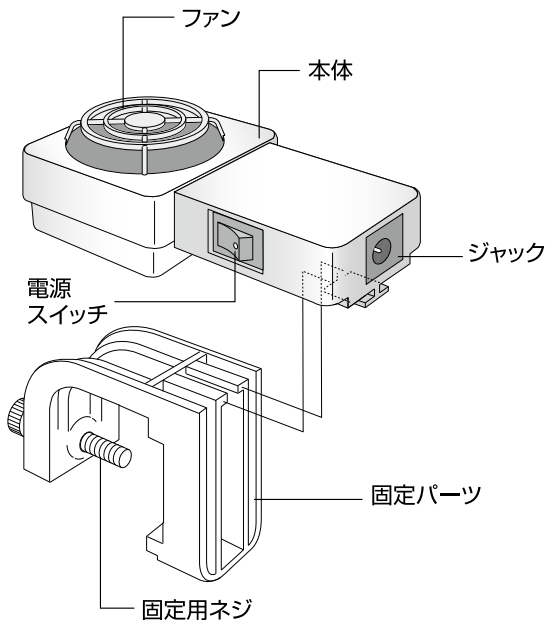

観賞魚飼育用屋内水槽専用冷却ファン

アクアクールファン

取扱説明書

この製品は AC100V 専用です

各部の名称

この度は「アクアクールファン」をお買い求めいただき、ありがとうございます。
本製品は水槽の水温を気化熱で下げる冷却ファンです。水槽サイズに応じて3タイプをご用意しています。
この取扱説明書をよくお読みいただき、安全にご使用ください。

この取扱説明書には下記のマークを付けています。

- ⚠ 拡大損害が予想される事項
- 🚫 禁止行為 🔞 分解禁止
- 🚫 ぬれ手禁止 ⚠ 必ず行う
- 🔌 差し込みプラグを抜く

2. 固定パーツに本体を差し込む。

【フレームレス水槽へ取り付けの場合】

取り付けられるガラス厚

コンパクト	2mm~8mm
レギュラー	2mm~12mm
ビッグ	2mm~20mm

【ワク付き水槽へ取り付けの場合】

取り付けられる水槽ワク幅

	A	B
コンパクト	17mm以下	16mm以下
レギュラー	23mm以下	21mm以下
ビッグ	40mm以下	41mm以下

注意