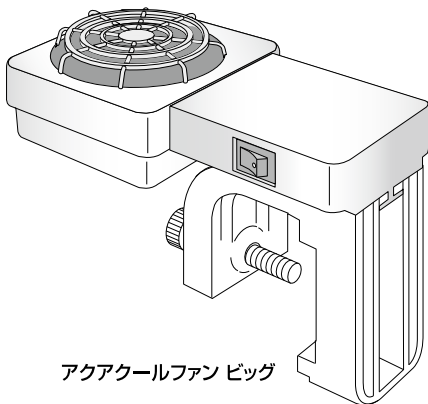

その他、ご使用に際して異常と思われる場合は、ご使用を中止して、お買い求めの販売店もしくは当社にお問い合わせください。安全をご確認いただいた後、ご使用を再開してください。

アクアクールファンシリーズ

アクアクールファン コンパクト

アクアクールファン レギュラー

アクアクールファン ビッグ

基本仕様

機種名	アクアクールファン コンパクト	アクアクールファン レギュラー	アクアクールファン ビッグ
品名・品目	観賞魚飼育用屋内水槽専用冷却ファン		
適合水槽/水容量	コンパクト水槽 約25ℓ以下	コンパクト水槽～ 幅60cm以下の水槽 約25～60ℓ	幅60～ 幅120cm以下の水槽 約60～205ℓ
定格電圧/周波数	AC100V 50/60Hz		
定格消費電力	1.3W	1.9W	2.9W
製品サイズ(本体部のみ)	幅3.6×奥行き7.5×高さ2.3cm	幅4.8×奥行き9.5×高さ3.5cm	幅6.8×奥行き13.8×高さ4.2cm
使用アダプター	入力：AC100V 出力：DC12V 0.5A		
電源コード	約 1.8m		
原産国	台湾		