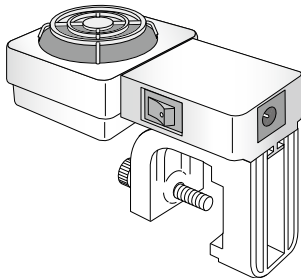

その他、ご使用に際して異常と思われる場合は、ご使用を中止して、お買い求めの販売店もしくは当社にお問い合わせください。安全をご確認いただいた後、ご使用を再開してください。

アクアクールファンシリーズ

アクアクールファン コンパクト

アクアクールファン レギュラー

アクアクールファン ビッグ

基本仕様

機種名	アクアクールファン コンパクト	アクアクールファン レギュラー	アクアクールファン ビッグ
品名・品目	観賞魚飼育用屋内水槽専用冷却ファン		
適合水槽/水容量	コンパクト水槽 約25ℓ以下	コンパクト水槽～ 幅60cm以下の水槽 約25～60ℓ	幅60～ 幅120cm以下の水槽 約60～205ℓ
定格電圧/周波数	AC100V 50/60Hz		
定格消費電力	1.3W	1.9W	2.9W
製品サイズ(本体部のみ)	幅3.6×奥行き7.5×高さ2.3cm	幅4.8×奥行き9.5×高さ3.5cm	幅6.8×奥行き13.8×高さ4.2cm
使用アダプター	入力：AC100V 出力：DC12V 0.5A		
電源コード	約 1.8m		
原産国	台湾		