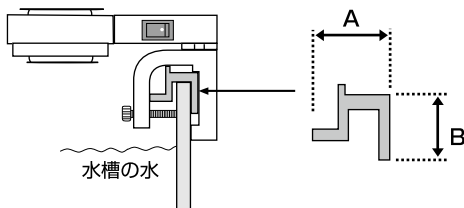

注意

ケガや器具損傷の原因となる。

絵表示	重要事項	危害・損害	
	●子供に操作・セットさせる場合は、必ず大人の監視のもとで行う。	器具損傷やケダの原因になる。	 落としたり、強い衝撃を与えない。
	●水位の低下に注意する。	器具損傷の原因になる。	
	●本体を落下させるなど、強い衝撃を与えない。	器具損傷の原因になる。	

使用方法

【取り付け方】

■水槽に取り付ける場合

固定用ネジ

1. 固定パーツを水槽にはめ、内側から固定用ネジで傾かないように止める。

2. 固定パーツに本体を差し込む。

【フレームレス水槽へ取り付けの場合】

取り付けられるガラス厚

コンパクト	2mm~8mm
レギュラー	2mm~12mm
ビッグ	2mm~20mm

【ワク付き水槽へ取り付けの場合】

取り付けられる水槽ワク幅

	A	B
コンパクト	17mm以下	16mm以下
レギュラー	23mm以下	21mm以下
ビッグ	40mm以下	41mm以下

注意