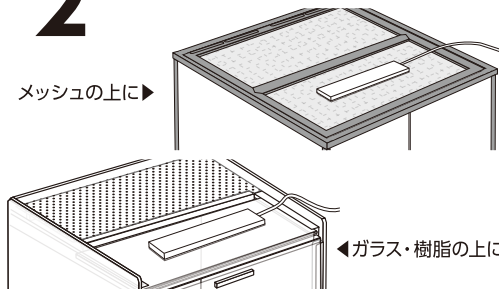

ご使用方法

【設置方法】

- 1** LEDカバーの両端にフックシートまたはシリコンシートを貼る。

メッシュの上に設置する場合

ガラス・樹脂の上に設置する場合

- 2** ケージ天面に置く。

メッシュの上に▶

◀ガラス・樹脂の上に