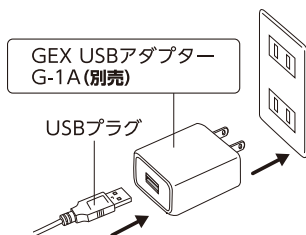

ご使用方法

1. **3** 別売のUSBアダプターにUSBプラグを差し込み、USBアダプターの差し込みプラグをコンセントに接続する。