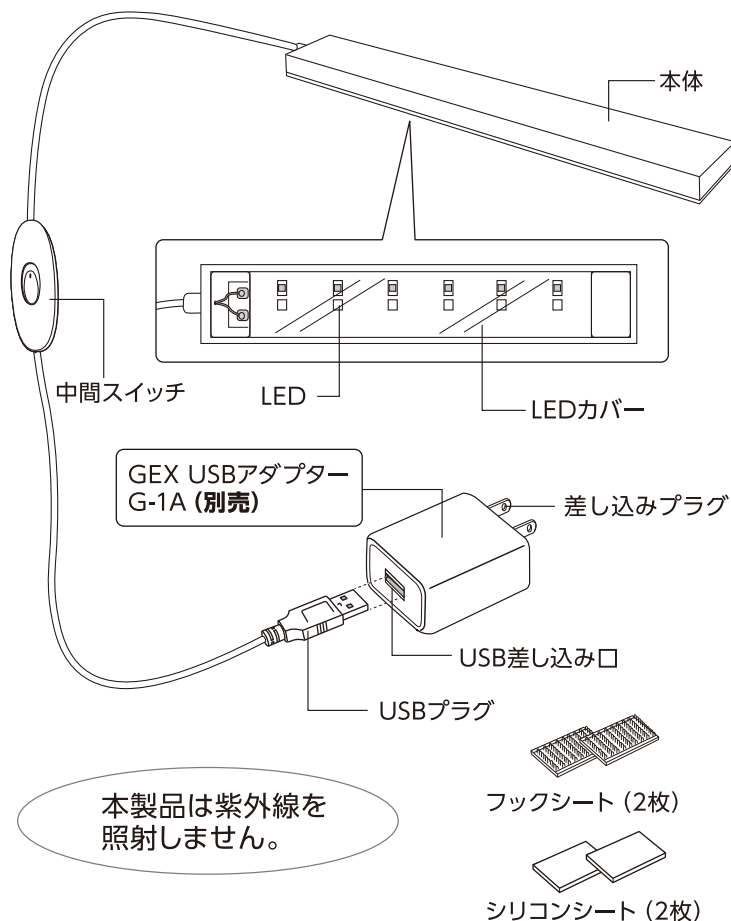

爬虫類用照明器具

取扱説明書

DAY CYCLE LED S/M

デイスイクルLED

屋内用

各部の名称

このたびは、「デイスイクルLED」をお買い上げいただき、ありがとうございます。本製品は、爬虫類飼育ケージ用のLEDライトです。

この取扱説明書をよくお読みいただき、正しく安全にご使用ください。お読みになった後は、いつでも取り出せる場所に保管してください。