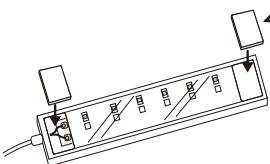

- DC5V/1A以上のUSBアダプターを使用する。
(火災の原因)

- USBプラグを抜くときは、コードを持たず、USBプラグを持って抜く。
(コードがショートや断線して、火災・感電の原因)

ちゅう い
注意

ケガや財産の損害を防ぐために

- 本体を高所から落下させるなど、強い衝撃を与えない。
(破損し、ケガの原因)

- 子供に操作・セットさせる場合は、必ず大人の監視のもとで行う。
(ヤケド・ケガの原因)

ご使用方法

【設置方法】

- 1** LEDカバーの両端にフックシートまたはシリコンシートを貼る。

メッシュの上に設置する場合

ガラス・樹脂の上に設置する場合

- 2** ケージ天面に置く。

メッシュの上に▶

◀ガラス・樹脂の上に