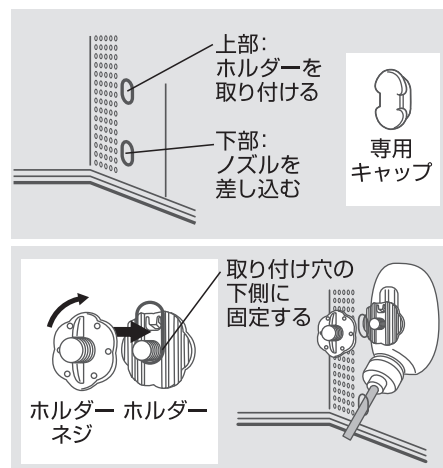

GEXオンラインショップは
こちらから！

【パネルヒーターを使用する場合】

必ずパネルヒーターの取扱説明書などを確認して、設置してください。

【ウォーターボトルを使用する場合】

別売の「フラットアクアボトルホワイト 80/150」を取り付けることができます。

【取り付け方法】

- ①ウォーターボトルを取り付けたい側の、3ヶ所の内2つのボトル取り付け穴の専用キャップを取り外します。
 ※専用キャップを取り外す際に硬い場合があります。
 ※専用キャップはケージの外側から指で押して外してください。再度取り付ける際は、ケージの内側からはめてください。
 ※取り外した専用キャップは大切に保管してください。
- ②上部のボトル取り付け穴に、ケージの外側からホルダーを差し込み、内側からホルダーネジで固定します。
 ホルダーの上からボトル本体の突起部分を差し込み固定します。