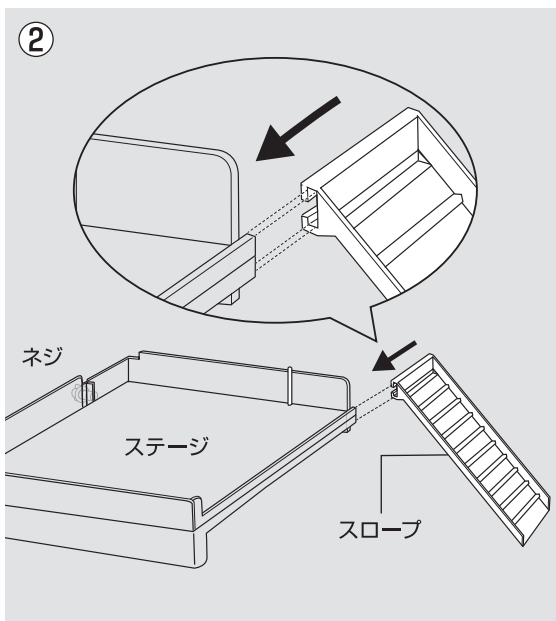

使用方法

【本製品の持ち方】

- ケージ本体を持って移動させると底トレイロックが外れる場合がありますので、本製品を移動させる時は、必ずトレイ部分を持ち静かに動かしてください。
- 本製品を移動させる時は、必ず扉を閉めて行うようにしてください。移動中に扉が開くと破損の恐れがあります。
- ガラス製品なので強いショックを与えないでください。

〈底トレイの持ち方〉

使用方法

本製品は、水平が保たれる安定した平面に設置してください。

【底トレイの外し方】

左右の底トレイロックを上へ上げ、ケージ本体を持ち上げてください。

※ケージ本体にはガラスを使用しています。取り外す際は十分に注意してください。

【ステージの取り付け方】

①ステージを取り付けた
い面の、下側のボトル
取り付け穴の専用キャ
ップを取り外します。

※専用キャップを取り外す際
に硬い場合があります。

※専用キャップはケージの外
側から指で押して外してく
ださい。再度取り付ける際は、
ケージの内側からはめてく
ださい。

※取り外した専用キャップは
大切に保管してください。

②スロープをステージの横からお好みの位置
にスライドさせてセットしてください。

③ステージからネジ
を外し(図1)、ケ
ージの内側からボトル
取り付け穴に突起
部分を差し込みま
す。

この時、ステージ側
面についている突
起が、ケージ内側の
背面にある〇〇差
し込み口に入っ
ているかを確認し(図2)、
外側からネジをし
めて固定してく
ださい(図3)。