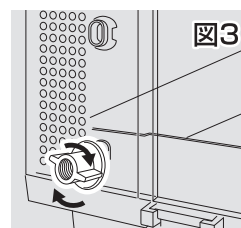

※取り外した専用キャップは
大切に保管してください。

②スロープをステージの横からお好みの位置
にスライドさせてセットしてください。

③ステージからネジ
を外し(図1)、ケ
ージの内側からボトル
取り付け穴に突起
部分を差し込みま
す。

この時、ステージ側
面についている突
起が、ケージ内側の
背面にある〇〇差
し込み口に入っ
ているかを確認し(図2)、
外側からネジをし
めて固定してく
ださい(図3)。