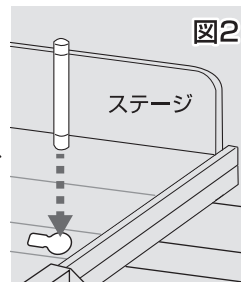

【底トレイの外し方】

左右の底トレイロックを上へ上げ、ケージ本体を持ち上げてください。

※ケージ本体にはガラスを使用しています。取り外す際は十分に注意してください。

【ステージの取り付け方】

①ステージを取り付けた
い面の、下側のボトル
取り付け穴の専用キャ
ップを取り外します。

※専用キャップを取り外す際
に硬い場合があります。

※専用キャップはケージの外
側から指で押して外してく
ださい。再度取り付ける際は、
ケージの内側からはめてく
ださい。

※取り外した専用キャップは
大切に保管してください。

②スロープをステージの横からお好みの位置
にスライドさせてセットしてください。

③ステージからネジ
を外し(図1)、ケ
ージの内側からボトル
取り付け穴に突起
部分を差し込みま
す。

この時、ステージ側
面についている突
起が、ケージ内側の
背面にある〇〇差
し込み口に入っ
ているかを確認し(図2)、
外側からネジをし
めて固定してく
ださい(図3)。