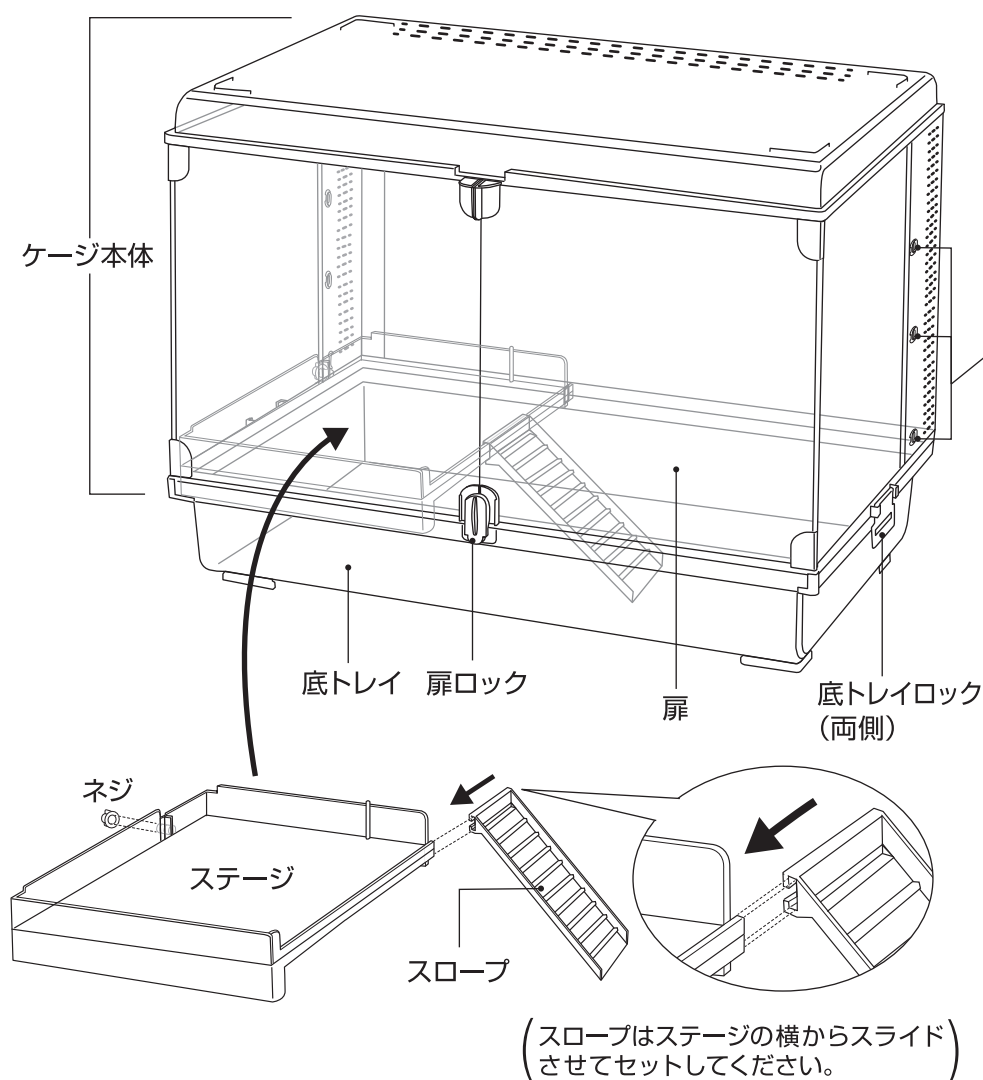

小動物用飼育ケージ

ガラスハーモニー 600High

このたびは、「ガラスハーモニー 600High」をお買い上げいただき、ありがとうございます。
本製品は、小動物用飼育ケージです。
この取扱説明書をよくお読みいただき、正しく安全にご使用ください。
お読みになった後は、いつでも取り出せるところに保管してください。

- 第三者に譲渡・貸与される場合も、この説明書を必ず添付してください。
- 本製品に関するお問い合わせは、お買い求めの販売店もしくは当社にご連絡ください。

各部の名称

専用キャップ×6個

専用キャップはボトル取り付け穴に取り付けられています。
※ペットの性質によってはかじる恐れがありますので、ウォーターボトルを取り付けない場合は、必ず専用キャップを取り付けて使用してください。

一部パーツは部品販売をしておりますので、お近くの小売店様にて注文いただくか、右記サイトをご利用ください。

GEXオンラインショップ

安全上のご注意【ご使用前によく読んでください】

この表示を無視して、誤った使い方をしたときに生じる内容を、2つに区分しています。

使用方法

【本製品の持ち方】

- ケージ本体を持って移動させると底トレイロックが外れる場合がありますので、本製品を移動させる時は、必ずトレイ部分を持ち静かに動かしてください。
- 本製品を移動させる時は、必ず扉を閉めて行うようにしてください。移動中に扉が開くと破損の恐れがあります。
- ガラス製品なので強いショックを与えないでください。

〈底トレイの持ち方〉

使用方法

本製品は、水平が保たれる安定した平面に設置してください。

【底トレイの外し方】

左右の底トレイロックを上へ上げ、ケージ本体を持ち上げてください。

※ケージ本体にはガラスを使用しています。取り外す際は十分に注意してください。

【ステージの取り付け方】

①ステージを取り付けた
い面の、下側のボトル
取り付け穴の専用キャ
ップを取り外します。

※専用キャップを取り外す際
に硬い場合があります。

※専用キャップはケージの外
側から指で押して外してく
ださい。再度取り付ける際は、
ケージの内側からはめてく
ださい。