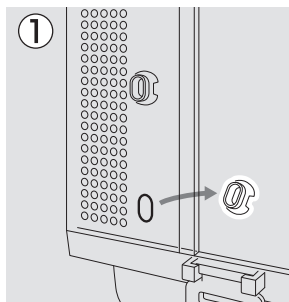

【底トレイの外し方】

左右の底トレイロックを上へ上げ、ケージ本体を持ち上げてください。

※ケージ本体にはガラスを使用しています。取り外す際は十分に注意してください。

【ステージの取り付け方】

①ステージを取り付けた
い面の、下側のボトル
取り付け穴の専用キャ
ップを取り外します。

※専用キャップを取り外す際
に硬い場合があります。

※専用キャップはケージの外
側から指で押して外してく
ださい。再度取り付ける際は、
ケージの内側からはめてく
ださい。

※取り外した専用キャップは
大切に保管してください。

②スロープをステージの横からお好みの位置
にスライドさせてセットしてください。

③ステージからネジ
を外し(図1)、ケ
ージの内側からボトル
取り付け穴に突起
部分を差し込みま
す。

この時、ステージ側
面についている突
起が、ケージ内側の
背面にある〇〇差
し込み口に入っ
ているかを確認し(図2)、
外側からネジをし
めて固定してく
ださい(図3)。