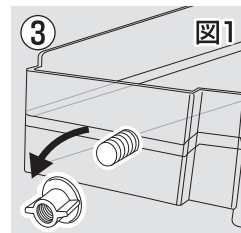

※取り外した専用キャップは
大切に保管してください。

②スロープをステージの横からお好みの位置
にスライドさせてセットしてください。

③ステージからネジ
を外し(図1)、ケ
ージの内側からボトル
取り付け穴に突起
部分を差し込みま
す。

この時、ステージ側
面についている突
起が、ケージ内側の
背面にある〇〇差
し込み口に入っ
ているかを確認し(図2)、
外側からネジをし
めて固定してく
ださい(図3)。