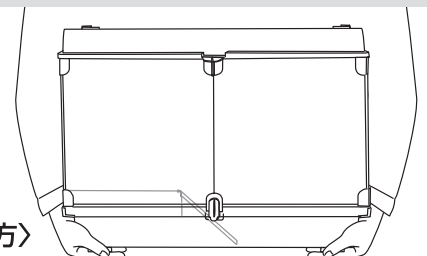

使用方法

【本製品の持ち方】

- ケージ本体を持って移動させると底トレイロックが外れる場合がありますので、本製品を移動させる時は、必ずトレイ部分を持ち静かに動かしてください。
- 本製品を移動させる時は、必ず扉を閉めて行うようにしてください。移動中に扉が開くと破損の恐れがあります。
- ガラス製品なので強いショックを与えないでください。

〈底トレイの持ち方〉

使用方法

本製品は、水平が保たれる安定した平面に設置してください。