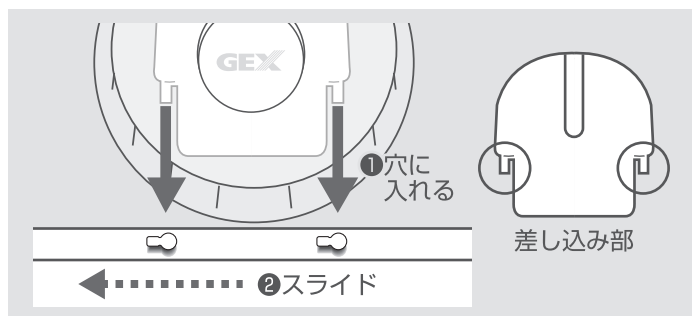

【ホイールホルダーを使用して回転輪を設置する場合】

GEX オンラインショップにて、別売の「ホイールホルダー」をお買い求めください。

回転輪は「ハーモニーホイール14/17/21」がおすすめです。

【取り付け方法】

ホイールホルダーに回転輪を取り付け、ケージ内側の背面
にある〇〇差し込み口(2ヶ所)にホイールホルダーの差
し込み部を差し込み、左へカチッと音がするまでスライド
させます。

ホイールが固定されていることを確認してから使用してく
ださい。

※スライドする際に硬い場合があります。

※ホイールホルダーを差し込む時は必ずホルダーを持って行っ
てください。

【取り外し方】

ホイールを取り外す際は必ずホイールホルダーを持って右
へスライドし、まっすぐ上に上げて外してください。

※ホイールを持って取り外しを行うと、ホイールホルダーの差
し込み口が引っかかり、折れる場合がありますので、必ずホル
ダーを持って行ってください。

※ホイールホルダーがスライドしにくい場合は、ケージ本体から底
トレイを取り外してから行ってください。

GEXオンラインショップは
こちらから！

【パネルヒーターを使用する場合】

必ずパネルヒーターの取扱説明書などを確認して、設置してください。

【ウォーターボトルを使用する場合】

別売の「フラットアクアボトルホワイト 80/150」を取り付けることができます。

【取り付け方法】

- ①ウォーターボトルを取り付けたい側の、3ヶ所の内2つのボトル取り付け穴の専用キャップを取り外します。
 ※専用キャップを取り外す際に硬い場合があります。
 ※専用キャップはケージの外側から指で押して外してください。再度取り付ける際は、ケージの内側からはめてください。
 ※取り外した専用キャップは大切に保管してください。
- ②上部のボトル取り付け穴に、ケージの外側からホルダーを差し込み、内側からホルダーネジで固定します。
 ホルダーの上からボトル本体の突起部分を差し込み固定します。