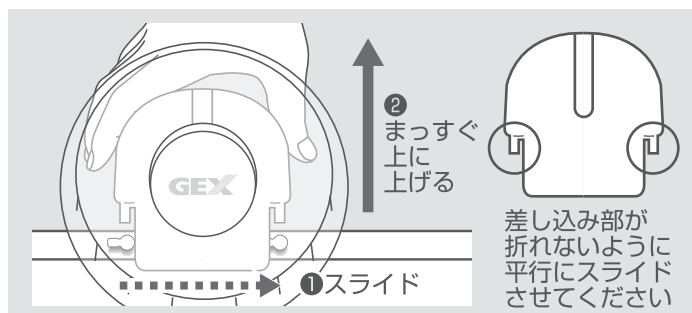

【取り外し方】

ホイールを取り外す際は必ずホイールホルダーを持って右
へスライドし、まっすぐ上に上げて外してください。

※ホイールを持って取り外しを行うと、ホイールホルダーの差
し込み口が引っかかり、折れる場合がありますので、必ずホル
ダーを持って行ってください。

※ホイールホルダーがスライドしにくい場合は、ケージ本体から底
トレイを取り外してから行ってください。

GEXオンラインショップは
こちらから！