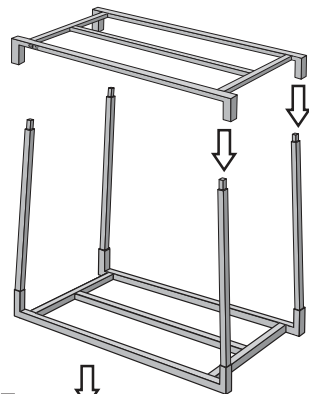

- **パーツ** ※組み立てる前に、部品が全てそろっていることを確かめください。
 ※組み立て作業をする時は、カーペットや毛布などを敷いて床や水槽台を傷つけないように注意してください。

天板1枚
(ロゴシールが手前)

底板1枚

脚4本
(脚は4本とも同じです。)

組立方法

① 4本の脚を図のように底板に差す。

※脚は4本とも同じものです。
 ※脚が内側に少し傾きますが、問題ありません。

② 天板を片側2本の脚に軽く差し込む。

※2本を先に奥まで差し込むと、組立ができなくなることがありますのでご注意ください。

③ 残りの2本の脚を天板に軽く差し込む。

※脚は強度を保つために内側に傾いていますが、外側に引っ張りながら差し込んでください。

④ 奥までしっかりと押し込む。

※押し込みにくい場合は、タオルや布などをのせ、木づちなどで4本の脚に対して均等に軽く打ちこんでください。

⑤ 完成図

※奥行きがスリムな水槽やフレームレス水槽を設置する場合は、本製品と水槽の間に厚み2cm以上の頑丈な木板を敷いてご使用ください。