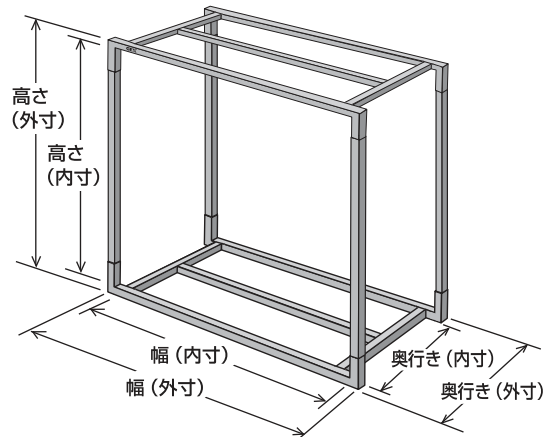

- **パーツ** ※組み立てる前に、部品が全てそろっていることを確かめください。
 ※組み立て作業をする時は、カーペットや毛布などを敷いて床や水槽台を傷つけないように注意してください。

天板1枚
(ロゴシールが手前)

底板1枚

脚4本
(脚は4本とも同じです。)

組立方法

① 4本の脚を図のように底板に差す。

※脚は4本とも同じものです。
 ※脚が内側に少し傾きますが、問題ありません。

② 天板を片側2本の脚に軽く差し込む。

※2本を先に奥まで差し込むと、組立ができなくなることがありますのでご注意ください。

③ 残りの2本の脚を天板に軽く差し込む。

※脚は強度を保つために内側に傾いていますが、外側に引っ張りながら差し込んでください。

④ 奥までしっかりと押し込む。

※押し込みにくい場合は、タオルや布などをのせ、木づちなどで4本の脚に対して均等に軽く打ちこんでください。

⑤ 完成図

※奥行きがスリムな水槽やフレームレス水槽を設置する場合は、本製品と水槽の間に厚み2cm以上の頑丈な木板を敷いてご使用ください。

基本仕様

機種名	アクアラックスチール 600BK	アクアラックスチール 600WH
品名	観賞魚用水槽台	
用途	屋内観賞魚飼育用	
適合水槽	幅 60.0× 奥行 30.0cm の水槽	
耐荷重	上段 100kg 以下、下段 100kg 以下	
組立時サイズ(外寸)	約 幅 66.2× 奥行 31.0× 高さ 65.0cm	
組立時サイズ(内寸)	約 幅 62.2× 奥行 27.0× 高さ 61.0cm	
重量	約 4.6kg	
原産国	中国(MADE IN CHINA)	