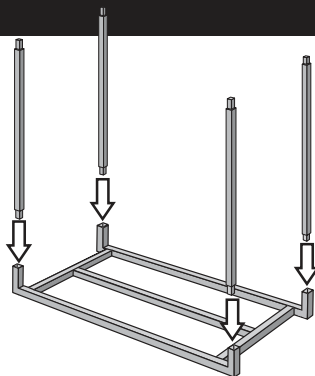

注意 ケガや器具損傷の原因となる。		
絵表示	重要事項	危害・損害
	● 屋外で使用しない。	破損や劣化を早める原因になる。
	● 子供に組み立てさせる場合は、必ず大人の監視のもとで行う。	破損や事故の原因になる。

注意 ケガや器具損傷の原因となる。		
絵表示	重要事項	危害・損害
	● 水槽台は水平が保たれる安定した場所に設置する。	破損や事故の原因になる。
	● 水槽台を移動する場合、水槽を必ず降ろしてから移動する。	破損の原因になる。
	● 本製品に水がこぼれたり、かかった場合は必ず拭き取る。	サビや破損、水槽割れの原因になる。
	● ゆるみやガタツキがないか定期的に点検する。	破損の原因になる。
	● 設置した水槽のそばで子供を遊ばせたり、人通りの激しいところには、設置しない。	破損や事故の原因になる。
	● 振動のあるところには置かない。	破損の原因になる。
	● 畳やカーペット、デコボコした床面など不安定な場所には設置しない。	転倒や破損の原因になる。
	● 水槽台の上には水槽以外の物は置かない。	破損の原因になる。
	● 水槽台の上や周辺に電気製品を置かない。	水がかかった場合、電気製品の故障の原因になる。

- **パーツ** ※組み立てる前に、部品が全てそろっていることを確かめください。
 ※組み立て作業をする時は、カーペットや毛布などを敷いて床や水槽台を傷つけないように注意してください。

天板1枚
(ロゴシールが手前)

底板1枚

脚4本
(脚は4本とも同じです。)

組立方法

① 4本の脚を図のように底板に差す。

※脚は4本とも同じものです。
 ※脚が内側に少し傾きますが、問題ありません。

② 天板を片側2本の脚に軽く差し込む。

※2本を先に奥まで差し込むと、組立ができなくなることがありますのでご注意ください。

③ 残りの2本の脚を天板に軽く差し込む。

※脚は強度を保つために内側に傾いていますが、外側に引っ張りながら差し込んでください。

④ 奥までしっかりと押し込む。

※押し込みにくい場合は、タオルや布などをのせ、木づちなどで4本の脚に対して均等に軽く打ちこんでください。

⑤ 完成図

※奥行きがスリムな水槽やフレームレス水槽を設置する場合は、本製品と水槽の間に厚み2cm以上の頑丈な木板を敷いてご使用ください。