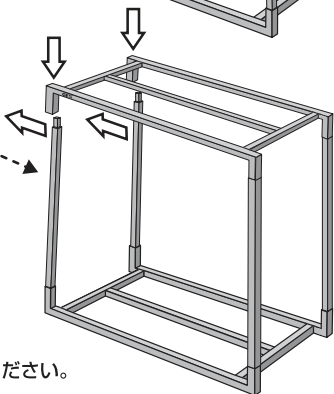

- **パーツ** ※組み立てる前に、部品が全てそろっていることを確かめください。
 ※組み立て作業をする時は、カーペットや毛布などを敷いて床や水槽台を傷つけないように注意してください。

天板1枚
(ロゴシールが手前)

底板1枚

脚4本
(脚は4本とも同じです。)

組立方法

① 4本の脚を図のように底板に差す。

※脚は4本とも同じものです。
 ※脚が内側に少し傾きますが、問題ありません。

② 天板を片側2本の脚に軽く差し込む。

※2本を先に奥まで差し込むと、組立ができなくなることがありますのでご注意ください。

③ 残りの2本の脚を天板に軽く差し込む。

※脚は強度を保つために内側に傾いていますが、外側に引っ張りながら差し込んでください。

④ 奥までしっかりと押し込む。

※押し込みにくい場合は、タオルや布などをのせ、木づちなどで4本の脚に対して均等に軽く打ちこんでください。

⑤ 完成図

※奥行きがスリムな水槽やフレームレス水槽を設置する場合は、本製品と水槽の間に厚み2cm以上の頑丈な木板を敷いてご使用ください。