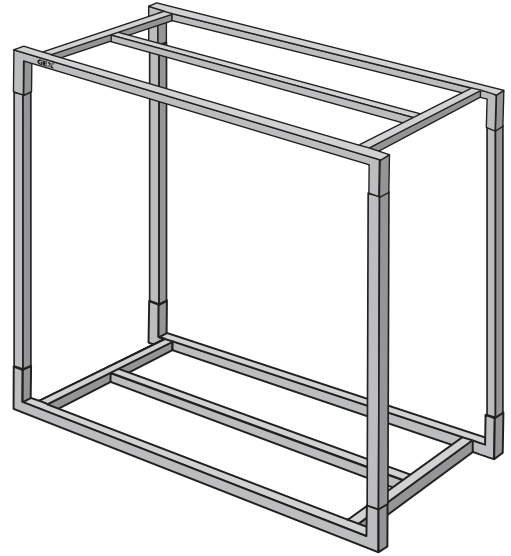

アクアラックスチール600

このたびは、「アクアラックスチール600」をお買い上げいただき、ありがとうございます。本製品は、屋内観賞魚飼育用水槽台です。この取扱説明書をよくお読みいただき、正しく安全にご使用ください。お読みになった後は、いつでも取り出せるところに保管してください。

この取扱説明書には下記のマークを付けています。

⚠ 拡大損害および器具損傷が予想される事項

🚫 禁止行為   🔪 分解禁止   ⚠ 必ず行う

● 第三者に譲渡・貸与される場合も、この説明書を必ず添付してください。

● 本製品に関するお問い合わせは、お買い求めの販売店もしくは当社にご連絡ください。

安全上のご注意

【ご使用前によく読んでください】

警告 重大な事故の原因となる。		
絵表示	重要事項	危害・損害
	● 本書記載以外の用途に使用しない。	水槽台の破損により水槽の破損・水漏れによる漏電の原因になる。
	● 分解・改造をしたり、セットした部品以外は使用しない。	
	● 設置する水槽は、セットした状態で上段100kg以下、下段100kg以下にする。	
	● 適合水槽以外のサイズの水槽に使用しない。	

注意 ケガや器具損傷の原因となる。		
絵表示	重要事項	危害・損害
	● 屋外で使用しない。	破損や劣化を早める原因になる。
	● 子供に組み立てさせる場合は、必ず大人の監視のもとで行う。	破損や事故の原因になる。

注意 ケガや器具損傷の原因となる。		
絵表示	重要事項	危害・損害
	● 水槽台は水平が保たれる安定した場所に設置する。	破損や事故の原因になる。
	● 水槽台を移動する場合、水槽を必ず降ろしてから移動する。	破損の原因になる。
	● 本製品に水がこぼれたり、かかった場合は必ず拭き取る。	サビや破損、水槽割れの原因になる。
	● ゆるみやガタツキがないか定期的に点検する。	破損の原因になる。
	● 設置した水槽のそばで子供を遊ばせたり、人通りの激しいところには、設置しない。	破損や事故の原因になる。
	● 振動のあるところには置かない。	破損の原因になる。
	● 畳やカーペット、デコボコした床面など不安定な場所には設置しない。	転倒や破損の原因になる。
	● 水槽台の上には水槽以外の物は置かない。	破損の原因になる。
	● 水槽台の上や周辺に電気製品を置かない。	水がかかった場合、電気製品の故障の原因になる。