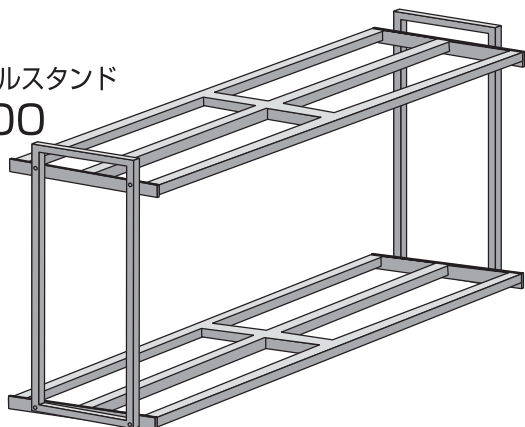

スチールスタンド 900スリム・900・1200

このたびは「スチールスタンド」シリーズをお買い求めいただき、ありがとうございます。
本製品はスチール製の水槽台です。この取扱説明書をよくお読みいただき、安全にご利用ください。お読みになった後はいつでも取り出せる場所に保管してください。

この取扱説明書には下記のマークを付けています。

⚠ 拡大損害が予想される事項

🚫 禁止行為 🚫 分解禁止 🚫 必ず行う

● 第三者に譲渡・貸与される場合も、この説明書を必ず添付してください。

● 本製品に関するお問い合わせは、お買い求めの販売店もしくは当社にご連絡ください。

スチールスタンド
900スリム

スチールスタンド
900

スチールスタンド
1200

安全上のご注意

【ご使用前によく読んでください】

⚠ 警告 重大な事故の原因となる。		
絵表示	重要事項	危害・損害
🚫	● 本書記載以外の用途に使用しない。	水槽台の破損により水槽の破損・水漏れによる漏電の原因になる。
🚫	● 分解・改造をしたり、セットした部品以外は使用しない。	
🚫	● 設置する水槽は、セットした状態で総重量を900スリムは全体で200kg以下、900は全体で300kg以下、1200は全体で350kg以下にする。	
🚫	● 適合水槽以外のサイズの水槽に使用しない。	破損や劣化を早める原因になる。
🚫	● 屋外で使用しない。	