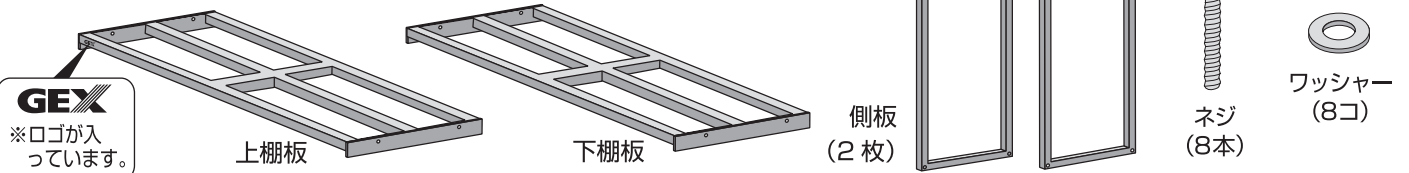

1. **パーツ** ※組み立てる前に、部品が全てそろっていることを確かめください。
   ※組み立て作業をする時は、カーペットや毛布などを敷いて床や水槽台を傷つけないように注意してください。