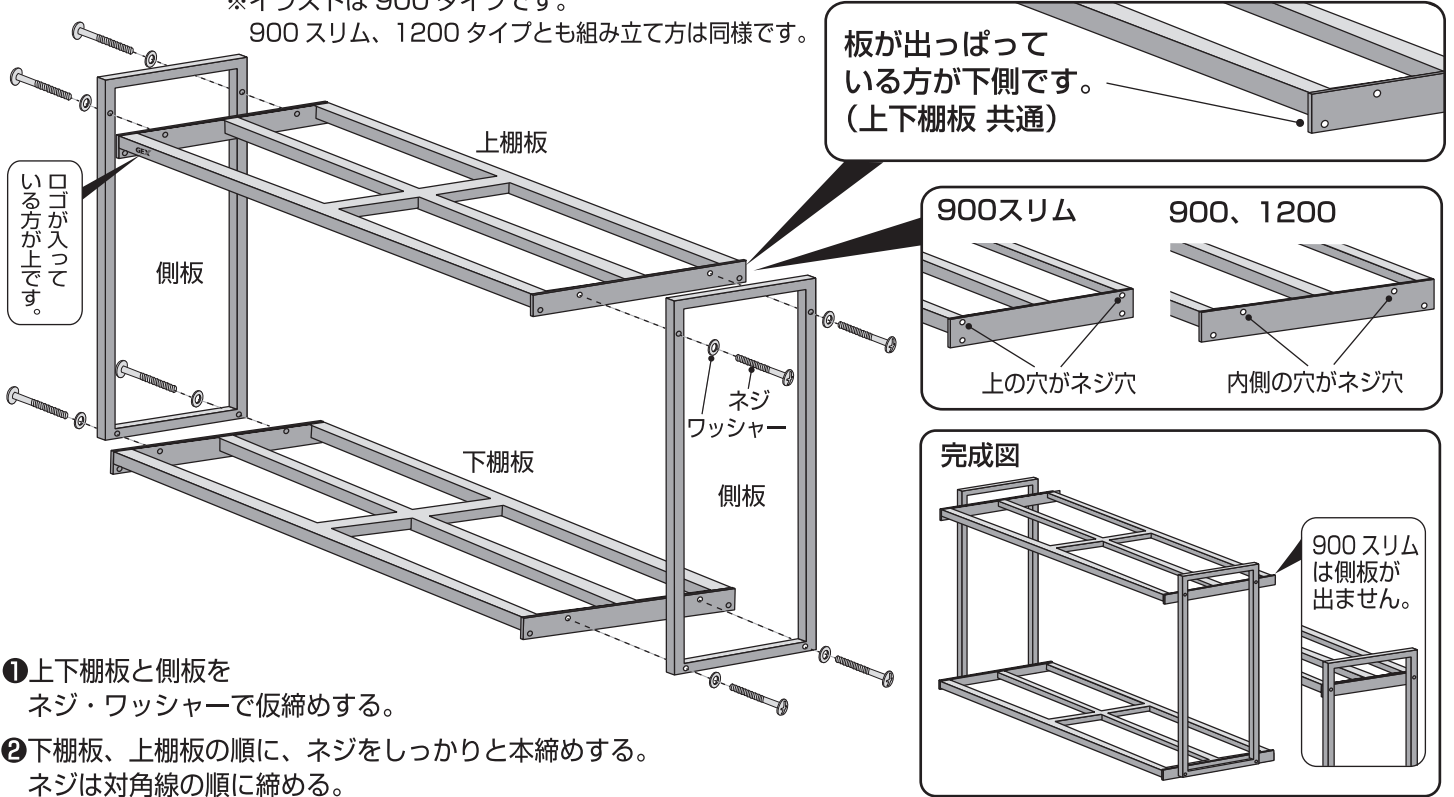

組立方法

※イラストは900タイプです。
900スリム、1200タイプとも組み立て方は同様です。

1. 上下棚板と側板をネジ・ワッシャーで仮締めする。
2. 下棚板、上棚板の順に、ネジをしっかりと本締めする。
   ネジは対角線の順に締める。

【お手入れ方法】

1. 薄めた中性洗剤を含ませた布で拭く。
2. 水に濡らしてかたく絞った布で洗剤を拭きとる。
3. 最後にやわらかい布で水気を完全に拭きとる。

本製品を掃除する際、シンナー、ベンジンまたはアルコール及び有機溶剤を含むガラスクリーナーなどは使用しないでください。表面が溶けたり変質・変形する恐れがあります。

基本仕様

	スチールスタンド 900スリム	スチールスタンド 900	スチールスタンド 1200
品名品目	観賞魚用水槽台		
適合水槽	幅90.0×奥行33.0cmの水槽	幅90.0×奥行45.0cmの水槽	幅120.0×奥行45.0cmの水槽
耐荷重	全体で200kg以下	全体で300kg以下	全体で350kg以下
組立時サイズ	約 幅99.0×奥行34.0×高さ80.0cm	約 幅99.0×奥行46.0×高さ80.0cm	約 幅128.0×奥行46.0×高さ80.0cm
重量	約13.5kg	約14.5kg	約16.5kg
原産国	中国 (MADE IN CHINA)		

- ■製品使用前に説明書をお読みになり、十分理解した上でご使用ください。ご不明な点は、販売店または当社へご照会ください。誤った使用法、不当な修理や改造による故障及び損傷などにつきましては補償いたしかねます。
- ■製品の仕様、デザイン、価格等予告なく変更する事があります。
- ■製品の製造管理には万全を期していますが、万が一、当社の製造管理上の原因による品質不良がありました場合は、同等の新しい製品とお取り換えさせていただきます。それ以外の責任はご容赦ください。

※「安心、安全な製品の使い方ワンポイント・アドバイス」を
ジェックスホームページにて紹介しています。ぜひ、ご覧ください。

☎ 072-966-0054
「ジェックスサービスセンター」

このやさしさを人と社会へ
ジェックス株式会社
GEX URL <http://www.gex-fp.co.jp/>

〒578-0903 大阪府東大阪市今米1丁目14番15号