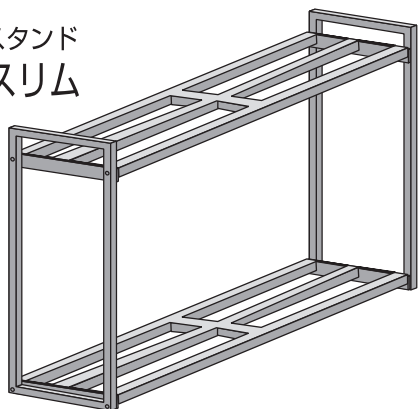

スチールスタンド 900スリム・900・1200

このたびは「スチールスタンド」シリーズをお買い求めいただき、ありがとうございます。
本製品はスチール製の水槽台です。この取扱説明書をよくお読みいただき、安全にご利用ください。お読みになった後はいつでも取り出せる場所に保管してください。

この取扱説明書には下記のマークを付けています。

⚠ 拡大損害が予想される事項

🚫 禁止行為 🚫 分解禁止 🚫 必ず行う

● 第三者に譲渡・貸与される場合も、この説明書を必ず添付してください。

● 本製品に関するお問い合わせは、お買い求めの販売店もしくは当社にご連絡ください。

スチールスタンド
900スリム

スチールスタンド
900

スチールスタンド
1200

安全上のご注意

【ご使用前によく読んでください】

⚠ 警告 重大な事故の原因となる。		
絵表示	重要事項	危害・損害
🚫	● 本書記載以外の用途に使用しない。	水槽台の破損により水槽の破損・水漏れによる漏電の原因になる。
🚫	● 分解・改造をしたり、セットした部品以外は使用しない。	
🚫	● 設置する水槽は、セットした状態で総重量を900スリムは全体で200kg以下、900は全体で300kg以下、1200は全体で350kg以下にする。	
🚫	● 適合水槽以外のサイズの水槽に使用しない。	破損や劣化を早める原因になる。
🚫	● 屋外で使用しない。	