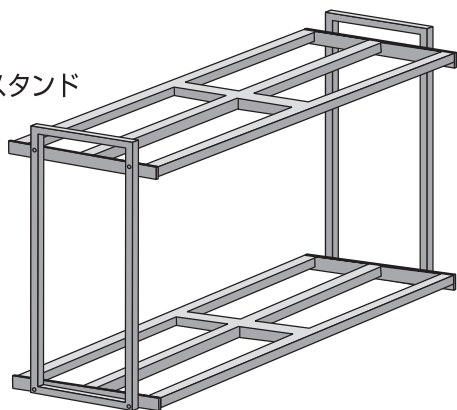

スチールスタンド 900スリム・900・1200

このたびは「スチールスタンド」シリーズをお買い求めいただき、ありがとうございます。
本製品はスチール製の水槽台です。この取扱説明書をよくお読みいただき、安全にご利用ください。お読みになった後はいつでも取り出せる場所に保管してください。

この取扱説明書には下記のマークを付けています。

⚠ 拡大損害が予想される事項

🚫 禁止行為 🚫 分解禁止 🚫 必ず行う

● 第三者に譲渡・貸与される場合も、この説明書を必ず添付してください。

● 本製品に関するお問い合わせは、お買い求めの販売店もしくは当社にご連絡ください。

スチールスタンド
900スリム

スチールスタンド
900

スチールスタンド
1200

安全上のご注意

【ご使用前によく読んでください】

⚠ 警告 重大な事故の原因となる。		
絵表示	重要事項	危害・損害
🚫	● 本書記載以外の用途に使用しない。	水槽台の破損により水槽の破損・水漏れによる漏電の原因になる。
🚫	● 分解・改造をしたり、セットした部品以外は使用しない。	
🚫	● 設置する水槽は、セットした状態で総重量を900スリムは全体で200kg以下、900は全体で300kg以下、1200は全体で350kg以下にする。	
🚫	● 適合水槽以外のサイズの水槽に使用しない。	破損や劣化を早める原因になる。
🚫	● 屋外で使用しない。	