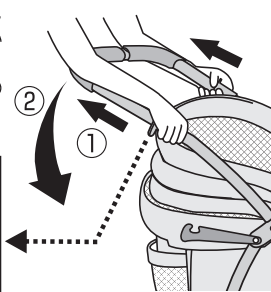

※カバーが問題なく開閉することを確認してください。

使用方法

●後輪のロック方法

1.左右のロックレバーを押し下げると後輪がロックされる。

●坂道、じゃり道でのふらつき防止 (前輪の横回転固定)

●前輪回転止めを引き上げると前輪が横回転しなくなり、直進方向のみ進むようになる。

※前輪を直進方向にむけて、カチッと音がするまで回転止めを引き上げてください。

●回転止めを押し下げると、前輪は360度回転するようになる。(通常使用時)

●飛び出し防止リード

●ペットを乗せる時は、必ず飛び出し防止リードをペットが装着している首輪、胴輪などに取り付けてください。その際、ベルトをペットが飛び出さない長さに調節してください。

●目隠しカバー

目隠ししない時は、カバーを巻き上げてテープで留めてください。

●折りたたみ方 ※本製品を折りたたむときは、荷物を取り出してください。

1.天面カバーをたたむ。

2.①両サイドの折りたたみレバーを引きながら、②ハンドルを押し下げる。

※折りたたみレバーがうまく機能しない場合は、再度カートをしっかりと広げてから行ってください。
 ※手や指をはさむ恐れがありますので、ハンドル以外は持たないでください。

3.折りたたみロックでフレームをロックする。

※折りたたんだ状態で持ち運ぶ際は、本製品に荷物を乗せたり、荷重をかけないでください。

折りたたみロックを掛ける

警告

絵表示	重要事項	危害・損害
!	●フレームを開いた後ハンドルを軽く下に押して、フレームが確実にロックされて折りたたまれないことを確認する。	使用中に突然折りたたまれ、転倒、人やペットのケガの原因になる。