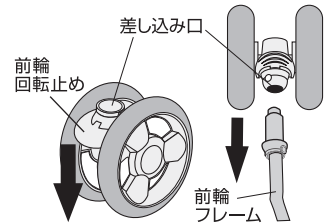

①カートを開く

ハンドルを握り、カチッと音がするまでフレームを開く。

※手や指をはさむ恐れがありますので、ハンドル以外は持たないでください。
 ※フレームが開かない場合は、飛び出し防止リードがはさまっていないかを確認してください。

②タイヤのセット ※本体を逆さまにします。

【後輪】

後輪のロックレバーがフレームの後ろ側にくる向きで、カチッと音がするまで後輪フレームに差し込む。図のように、スプリングボールが所定の位置に差し込まれ、後輪が簡単に外れないことを確認する。

【前輪】

前輪回転止めを押し下げた状態にする。図のように差し込み口を下にして、前輪フレームにカチッと音がするまで差し込み、前輪が簡単に外れないことを確認する。

③底板のセット

底板のクッション面を上にし、本体バスケットに図のように入れる。

※しっかりと底にセットされていることを確認してください。

④天面カバーのセット

天面カバーを前へ伸ばし、しっかりと広げる。天面カバーを本体バスケットに被せ、ワンタッチテープで固定する。