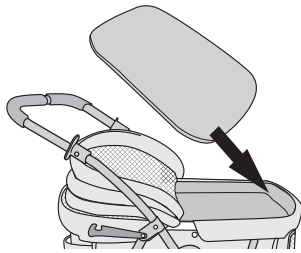

①カートを開く

ハンドルを握り、カチッと音がするまでフレームを開く。

※手や指をはさむ恐れがありますので、ハンドル以外は持たないでください。
 ※フレームが開かない場合は、飛び出し防止リードがはさまっていないかを確認してください。

②タイヤのセット ※本体を逆さまにします。

【後輪】

後輪のロックレバーがフレームの後ろ側にくる向きで、カチッと音がするまで後輪フレームに差し込む。図のように、スプリングボールが所定の位置に差し込まれ、後輪が簡単に外れないことを確認する。

【前輪】

前輪回転止めを押し下げた状態にする。図のように差し込み口を下にして、前輪フレームにカチッと音がするまで差し込み、前輪が簡単に外れないことを確認する。

③底板のセット

底板のクッション面を上にし、本体バスケットに図のように入れる。

※しっかりと底にセットされていることを確認してください。

④天面カバーのセット

天面カバーを前へ伸ばし、しっかりと広げる。天面カバーを本体バスケットに被せ、ワンタッチテープで固定する。