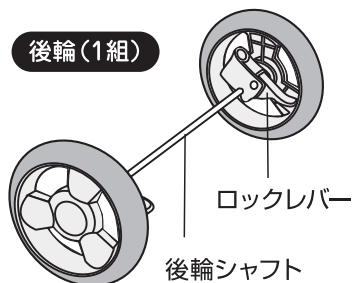

GEX

取扱説明書

いつでも一緒
わんわんカート 多頭用DXplus-N
デラックスプラス-N

各部の名称

このたびは、「わんわんカート 多頭用DXplus-N」をお買い上げいただき、ありがとうございます。

本製品は、犬用バギーです。

この取扱説明書をよくお読みいただき、正しく安全にご使用ください。

お読みになった後は、いつでも取り出せるところに保管してください。

後輪(1組)

前輪(2個)

底板

安全上のご注意【ご使用前によく読んでください】

この表示を無視して、誤った使い方をしたときに生じる内容を、2つに区分しています。

 警告	人が死亡または重傷を負うおそれのある内容
 注意	人が軽傷を負うことや財産の損害が発生するおそれのある内容

この取扱説明書には下記のマークを付けています。

⊘ 禁止行為 ⚠ 必ず行う 🚫 分解禁止