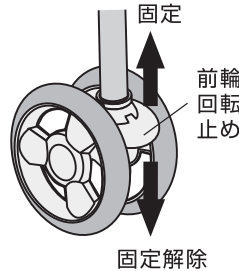

【前輪】

前輪回転止めを押し下げた状態にする。図のように差し込み口を下にして、前輪フレームにカチッと音がするまで差し込み、前輪が簡単に外れないことを確認する。

③底板のセット

底板のクッション面を上にし、本体バスケットに図のように入れる。

※しっかりと底にセットされていることを確認してください。

④天面カバーのセット

天面カバーを前へ伸ばし、しっかりと広げる。天面カバーを本体バスケットに被せ、ワンタッチテープで固定する。

※カバーが問題なく開閉することを確認してください。

使用方法

●後輪のロック方法

1.左右のロックレバーを押し下げると後輪がロックされる。

●坂道、じゃり道でのふらつき防止 (前輪の横回転固定)

●前輪回転止めを引き上げると前輪が横回転しなくなり、直進方向のみ進むようになる。

※前輪を直進方向にむけて、カチッと音がするまで回転止めを引き上げてください。

●回転止めを押し下げると、前輪は360度回転するようになる。(通常使用時)

●飛び出し防止リード

●ペットを乗せる時は、必ず飛び出し防止リードをペットが装着している首輪、胴輪などに取り付けてください。その際、ベルトをペットが飛び出さない長さに調節してください。

●目隠しカバー

目隠ししない時は、カバーを巻き上げてテープで留めてください。

●折りたたみ方 ※本製品を折りたたむときは、荷物を取り出してください。

1.天面カバーをたたむ。

2.①両サイドの折りたたみレバーを引きながら、②ハンドルを押し下げる。