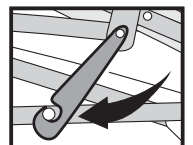

3.折りたたみロックでフレームをロックする。

※折りたたんだ状態で持ち運ぶ際は、本製品に荷物を乗せたり、荷重をかけないでください。

折りたたみロックを掛ける