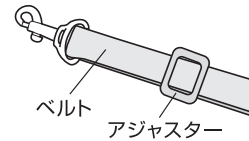

※カバーが問題なく開閉することを確認してください。

使用方法

●後輪のロック方法

1.左右のロックレバーを押し下げると後輪がロックされる。

●坂道、じゃり道でのふらつき防止 (前輪の横回転固定)

●前輪回転止めを引き上げると前輪が横回転しなくなり、直進方向のみ進むようになる。

※前輪を直進方向にむけて、カチッと音がするまで回転止めを引き上げてください。

●回転止めを押し下げると、前輪は360度回転するようになる。(通常使用時)

●飛び出し防止リード

●ペットを乗せる時は、必ず飛び出し防止リードをペットが装着している首輪、胴輪などに取り付けてください。その際、ベルトをペットが飛び出さない長さに調節してください。

●目隠しカバー

目隠ししない時は、カバーを巻き上げてテープで留めてください。

●折りたたみ方 ※本製品を折りたたむときは、荷物を取り出してください。

1.天面カバーをたたむ。

2.①両サイドの折りたたみレバーを引きながら、②ハンドルを押し下げる。