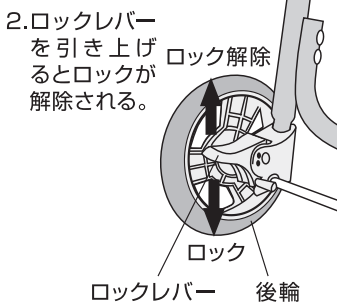

①カートを開く

ハンドルを握り、カチッと音がするまでフレームを開く。

※手や指をはさむ恐れがありますので、ハンドル以外は持たないでください。
 ※フレームが開かない場合は、飛び出し防止リードがはさまっていないかを確認してください。

②タイヤのセット ※本体を逆さまにします。

【後輪】

後輪のロックレバーがフレームの後ろ側にくる向きで、カチッと音がするまで後輪フレームに差し込む。図のように、スプリングボールが所定の位置に差し込まれ、後輪が簡単に外れないことを確認する。

【前輪】

前輪回転止めを押し下げた状態にする。図のように差し込み口を下にして、前輪フレームにカチッと音がするまで差し込み、前輪が簡単に外れないことを確認する。

③底板のセット

底板のクッション面を上にし、本体バスケットに図のように入れる。

※しっかりと底にセットされていることを確認してください。

④天面カバーのセット

天面カバーを前へ伸ばし、しっかりと広げる。天面カバーを本体バスケットに被せ、ワンタッチテープで固定する。

※カバーが問題なく開閉することを確認してください。

使用方法

●後輪のロック方法

1.左右のロックレバーを押し下げると後輪がロックされる。

●坂道、じゃり道でのふらつき防止 (前輪の横回転固定)

●前輪回転止めを引き上げると前輪が横回転しなくなり、直進方向のみ進むようになる。

※前輪を直進方向にむけて、カチッと音がするまで回転止めを引き上げてください。

●回転止めを押し下げると、前輪は360度回転するようになる。(通常使用時)