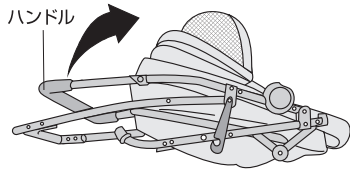

組立方法

※組立時や折りたたむ・開く時に、手や指をはさまないように十分に注意してください。ケガをする恐れがあります。
※組み立てや折りたたみは平坦な場所で行ってください。

①カートを開く

ハンドルを握り、カチッと音がするまでフレームを開く。

※手や指をはさむ恐れがありますので、ハンドル以外は持たないでください。
※フレームが開かない場合は、飛び出し防止リードがはさまっていないかを確認してください。