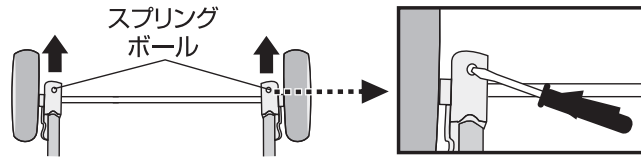

使用方法

●タイヤの交換方法 ※カートを逆さまにします。

【後輪】

ドライバー等の工具でスプリングボールをおさえながら、タイヤを引き抜く。