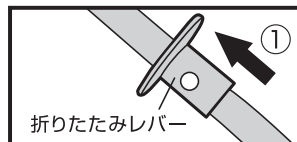

2.①両サイドの折りたたみレバーを引きながら、②ハンドルを押し下げる。

※折りたたみレバーがうまく機能しない場合は、再度カートをしっかりと広げてから行ってください。
※手や指をはさむ恐れがありますので、ハンドル以外は持たないでください。