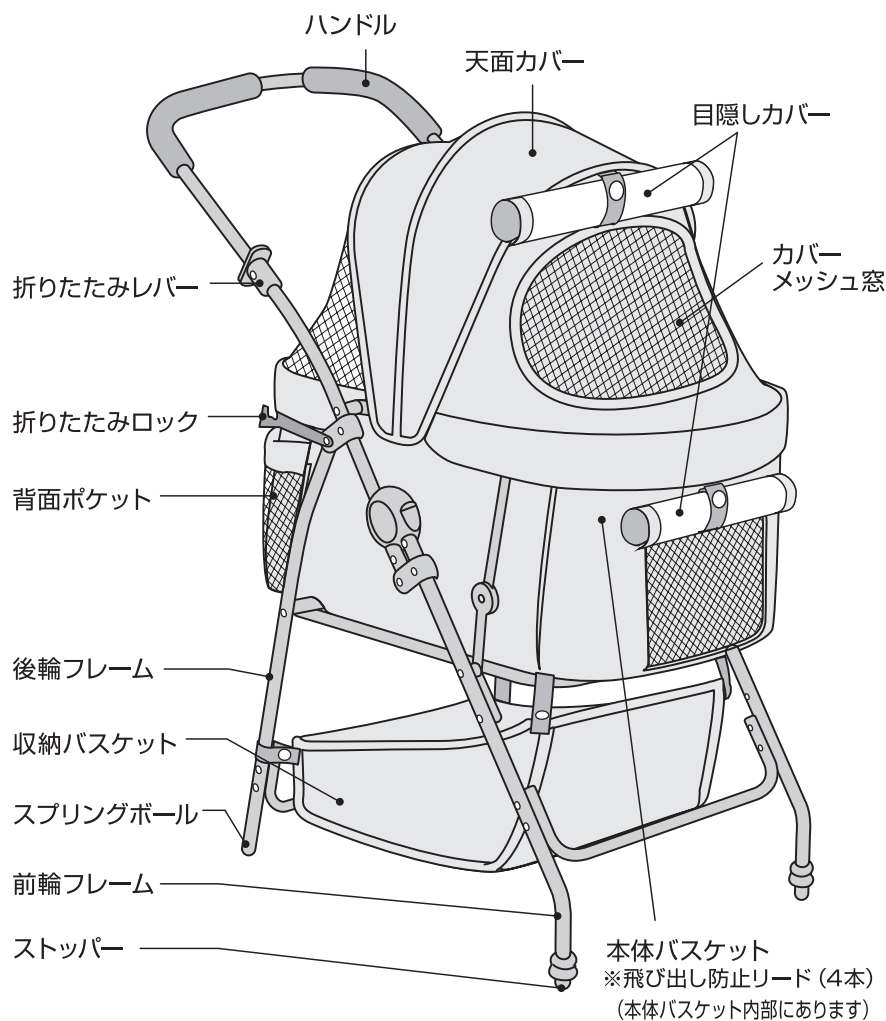

GEX

取扱説明書

いつでも一緒
わんわんカート 多頭用DXplus-N
デラックスプラス-N

各部の名称

このたびは、「わんわんカート 多頭用DXplus-N」をお買い上げいただき、ありがとうございます。

本製品は、犬用バギーです。

この取扱説明書をよくお読みいただき、正しく安全にご使用ください。

お読みになった後は、いつでも取り出せるところに保管してください。