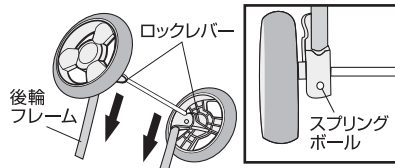

①カートを開く

ハンドルを握り、カチッと音がするまでフレームを開く。

※手や指をはさむ恐れがありますので、ハンドル以外は持たないでください。
 ※フレームが開かない場合は、飛び出し防止リードがはさまっていないかを確認してください。

②タイヤのセット ※本体を逆さまにします。

【後輪】

後輪のロックレバーがフレームの後ろ側にくる向きで、カチッと音がするまで後輪フレームに差し込む。図のように、スプリングボールが所定の位置に差し込まれ、後輪が簡単に外れないことを確認する。