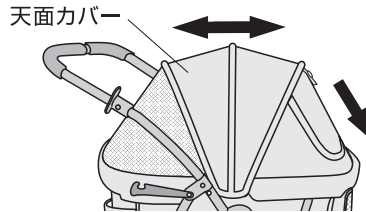

①カートを開く

ハンドルを握り、カチッと音がするまでフレームを開く。

※手や指をはさむ恐れがありますので、ハンドル以外は持たないでください。
 ※フレームが開かない場合は、飛び出し防止リードがはさまっていないかを確認してください。

②タイヤのセット ※本体を逆さまにします。

【後輪】

後輪のロックレバーがフレームの後ろ側にくる向きで、カチッと音がするまで後輪フレームに差し込む。図のように、スプリングボールが所定の位置に差し込まれ、後輪が簡単に外れないことを確認する。

【前輪】

前輪回転止めを押し下げた状態にする。図のように差し込み口を下にして、前輪フレームにカチッと音がするまで差し込み、前輪が簡単に外れないことを確認する。

③底板のセット

底板のクッション面を上にし、本体バスケットに図のように入れる。

※しっかりと底にセットされていることを確認してください。

④天面カバーのセット

天面カバーを前へ伸ばし、しっかりと広げる。天面カバーを本体バスケットに被せ、ワンタッチテープで固定する。

※カバーが問題なく開閉することを確認してください。

使用方法

●後輪のロック方法

1.左右のロックレバーを押し下げると後輪がロックされる。

●坂道、じゃり道でのふらつき防止 (前輪の横回転固定)

●前輪回転止めを引き上げると前輪が横回転しなくなり、直進方向のみ進むようになる。

※前輪を直進方向にむけて、カチッと音がするまで回転止めを引き上げてください。

●回転止めを押し下げると、前輪は360度回転するようになる。(通常使用時)