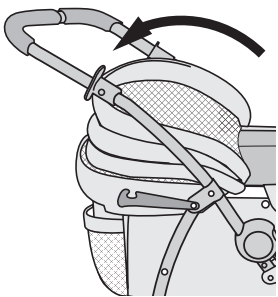

※カバーが問題なく開閉することを確認してください。

使用方法

●後輪のロック方法

1.左右のロックレバーを押し下げると後輪がロックされる。

●坂道、じゃり道でのふらつき防止 (前輪の横回転固定)

●前輪回転止めを引き上げると前輪が横回転しなくなり、直進方向のみ進むようになる。

※前輪を直進方向にむけて、カチッと音がするまで回転止めを引き上げてください。

●回転止めを押し下げると、前輪は360度回転するようになる。(通常使用時)

●飛び出し防止リード

●ペットを乗せる時は、必ず飛び出し防止リードをペットが装着している首輪、胴輪などに取り付けてください。その際、ベルトをペットが飛び出さない長さに調節してください。

●目隠しカバー

目隠ししない時は、カバーを巻き上げてテープで留めてください。

●折りたたみ方 ※本製品を折りたたむときは、荷物を取り出してください。

1.天面カバーをたたむ。

2.①両サイドの折りたたみレバーを引きながら、②ハンドルを押し下げる。