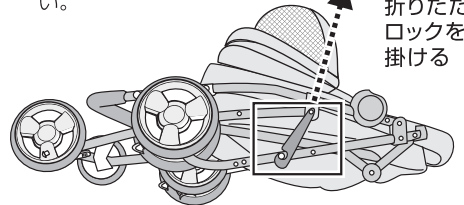

●飛び出し防止リード

●ペットを乗せる時は、必ず飛び出し防止リードをペットが装着している首輪、胴輪などに取り付けてください。その際、ベルトをペットが飛び出さない長さに調節してください。

●目隠しカバー

目隠ししない時は、カバーを巻き上げてテープで留めてください。

●折りたたみ方 ※本製品を折りたたむときは、荷物を取り出してください。

1.天面カバーをたたむ。

2.①両サイドの折りたたみレバーを引きながら、②ハンドルを押し下げる。

※折りたたみレバーがうまく機能しない場合は、再度カートをしっかりと広げてから行ってください。
 ※手や指をはさむ恐れがありますので、ハンドル以外は持たないでください。

3.折りたたみロックでフレームをロックする。

※折りたたんだ状態で持ち運ぶ際は、本製品に荷物を乗せたり、荷重をかけないでください。

折りたたみロックを掛ける

警告

絵表示	重要事項	危害・損害
!	●フレームを開いた後ハンドルを軽く下に押して、フレームが確実にロックされて折りたたまれないことを確認する。	使用中に突然折りたたまれ、転倒、人やペットのケガの原因になる。